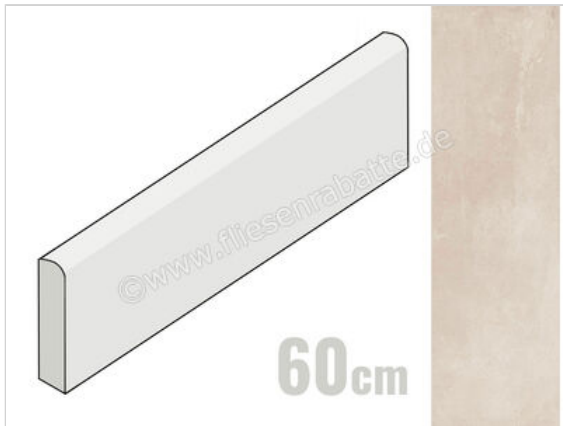

Imola Ceramica Azuma Up Ivory AV 6x60 cm Sockel Matt Eben Naturale

8,50 €/Stück

Paketinhalt 10 Stück (10 Stück)

Artikelnummer	A.UP BT60AV
Hersteller	Imola Ceramica
Serie	Azuma Up
Farbe	Ivory AV
Nennmaß	6x60cm
Nennmass Stärke	1 cm
Art	Sockel
Material	Feinsteinzeug
Oberflächenhaptik	Eben
Oberflächenfinish	Naturale
Oberflächenoptik	Matt
Frostbeständig	Ja
Rektifiziert	Ja
EAN Nummer	8027920828028
Gewicht	0,83 KG/Stück
Stück pro Paket	10
Sortierung	1
Bestell-/Lieferzeit	Bestellzeit 10-15 Werktage, Versandzeit 5-7 Werktage