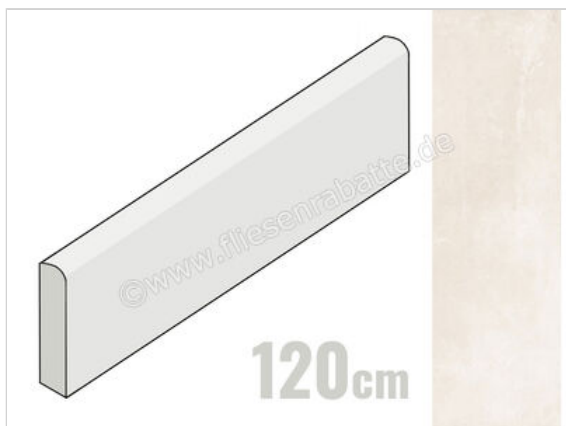

Imola Ceramica Azuma Up White W 6x120 cm Sockel Matt Eben Naturale

**15,90 €/Stück**

Paketinhalt 6 Stück (6 Stück)

<b>Artikelnummer</b>	A.UP BT120W
<b>Hersteller</b>	Imola Ceramica
<b>Serie</b>	Azuma Up
<b>Farbe</b>	White W
<b>Nennmaß</b>	6x120cm
<b>Nennmass Stärke</b>	1 cm
<b>Art</b>	Sockel
<b>Material</b>	Feinsteinzeug
<b>Oberflächenhaptik</b>	Eben
<b>Oberflächenfinish</b>	Naturale
<b>Oberflächenoptik</b>	Matt
<b>Frostbeständig</b>	Ja
<b>Rektifiziert</b>	Ja
<b>EAN Nummer</b>	8027920827915
<b>Gewicht</b>	1,68 KG/Stück
<b>Stück pro Paket</b>	6
<b>Sortierung</b>	1
<b>Bestell-/Lieferzeit</b>	Bestellzeit 10-15 Werktage, Versandzeit 5-7 Werktage