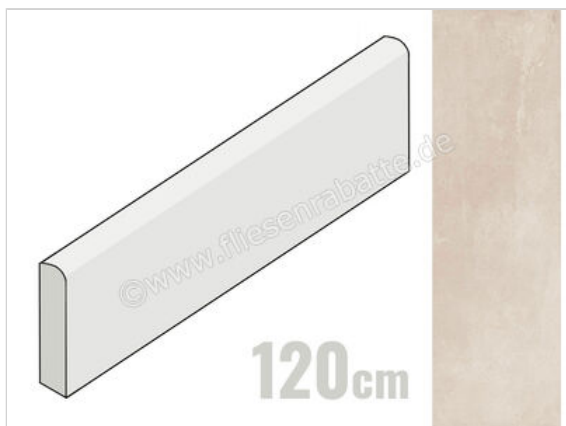

Imola Ceramica Azuma Up Ivory AV 6x120 cm Sockel Matt Eben Naturale

15,90 €/Stück

Paketinhalt 6 Stück (6 Stück)

Artikelnummer	A.UP BT120AV
Hersteller	Imola Ceramica
Serie	Azuma Up
Farbe	Ivory AV
Nennmaß	6x120cm
Nennmass Stärke	1 cm
Art	Sockel
Material	Feinsteinzeug
Oberflächenhaptik	Eben
Oberflächenfinish	Naturale
Oberflächenoptik	Matt
Frostbeständig	Ja
Rektifiziert	Ja
EAN Nummer	8027920827922
Gewicht	1,68 KG/Stück
Stück pro Paket	6
Sortierung	1
Bestell-/Lieferzeit	Bestellzeit 10-15 Werktage, Versandzeit 5-7 Werktage