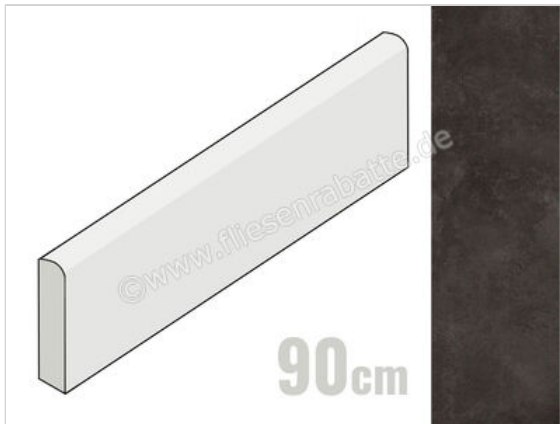

Imola Ceramica Azuma Black N 6x90 cm Sockel Matt Eben Naturale

**15,95 €/Stück**

Paketinhalt 7 Stück (7 Stück)

<b>Artikelnummer</b>	AZMA BT90N
<b>Hersteller</b>	Imola Ceramica
<b>Serie</b>	Azuma
<b>Farbe</b>	Black N
<b>Nennmaß</b>	6x90cm
<b>Nennmass Stärke</b>	1 cm
<b>Art</b>	Sockel
<b>Material</b>	Feinsteinzeug
<b>Oberflächenhaptik</b>	Eben
<b>Oberflächenfinish</b>	Naturale
<b>Oberflächenoptik</b>	Matt
<b>Rutschhemmung</b>	R10
<b>Rutschhemmung Barfuß</b>	A
<b>Frostbeständig</b>	Ja
<b>Rektifiziert</b>	Ja
<b>Farbspiel</b>	V2
<b>EAN Nummer</b>	8027920705329
<b>Gewicht</b>	1,3 KG/Stück
<b>Stück pro Paket</b>	7
<b>Stück pro Palette</b>	784
<b>Sortierung</b>	1
<b>Bestell-/Lieferzeit</b>	Bestellzeit 15-20 Werktage, Versandzeit 5-7 Werktage