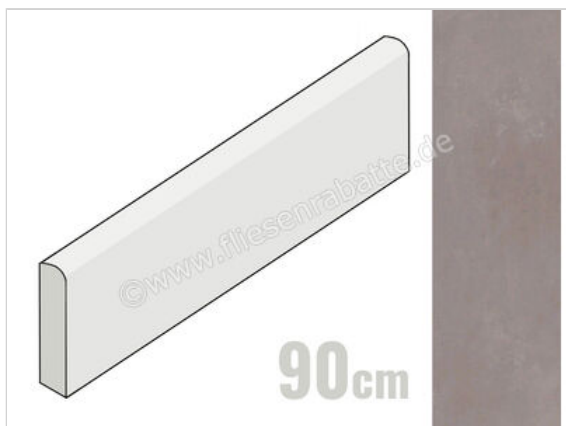

Imola Ceramica Azuma Dark Grey DG 6x90 cm Sockel Matt Eben Naturale

15,95 €/Stück

Paketinhalt 7 Stück (7 Stück)

Artikelnummer	AZMA BT90DG
Hersteller	Imola Ceramica
Serie	Azuma
Farbe	Dark Grey DG
Nennmaß	6x90cm
Nennmass Stärke	1 cm
Art	Sockel
Material	Feinsteinzeug
Oberflächenhaptik	Eben
Oberflächenfinish	Naturale
Oberflächenoptik	Matt
Rutschhemmung	R10
Rutschhemmung Barfuß	A
Frostbeständig	Ja
Rektifiziert	Ja
Farbspiel	V2
EAN Nummer	8027920705312
Gewicht	1,3 KG/Stück
Stück pro Paket	7
Stück pro Palette	784
Sortierung	1
Bestell-/Lieferzeit	Bestellzeit 15-20 Werktage, Versandzeit 5-7 Werktage