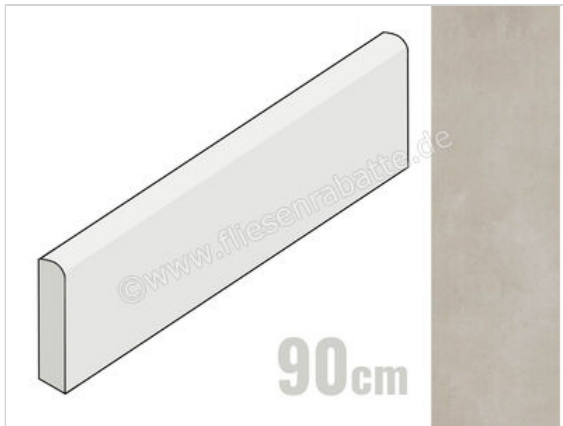

Imola Ceramica Azuma Silver AG 6x90 cm Sockel Matt Eben Naturale

15,95 €/Stück

Paketinhalt 7 Stück (7 Stück)

Artikelnummer	AZMA BT90AG
Hersteller	Imola Ceramica
Serie	Azuma
Farbe	Silver AG
Nennmaß	6x90cm
Nennmass Stärke	1 cm
Art	Sockel
Material	Feinsteinzeug
Oberflächenhaptik	Eben
Oberflächenfinish	Naturale
Oberflächenoptik	Matt
Rutschhemmung	R10
Rutschhemmung Barfuß	A
Frostbeständig	Ja
Rektifiziert	Ja
Farbspiel	V2
EAN Nummer	8027920705299
Gewicht	1,3 KG/Stück
Stück pro Paket	7
Stück pro Palette	784
Sortierung	1
Bestell-/Lieferzeit	Bestellzeit 15-20 Werktage, Versandzeit 5-7 Werktage