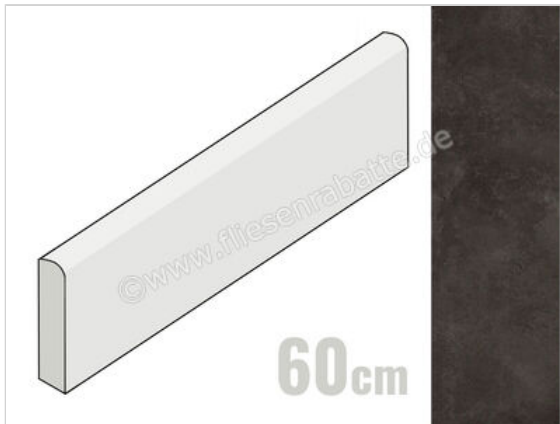

Imola Ceramica Azuma Black N 6x60 cm Sockel Matt Eben Naturale

9,95 €/Stück

Paketinhalt 10 Stück (10 Stück)

Artikelnummer	AZMA BT60N
Hersteller	Imola Ceramica
Serie	Azuma
Farbe	Black N
Nennmaß	6x60cm
Nennmass Stärke	1 cm
Art	Sockel
Material	Feinsteinzeug
Oberflächenhaptik	Eben
Oberflächenfinish	Naturale
Oberflächenoptik	Matt
Rutschhemmung	R10
Rutschhemmung Barfuß	A
Frostbeständig	Ja
Rektifiziert	Ja
Farbspiel	V2
EAN Nummer	8027920705374
Gewicht	1,1 KG/Stück
Stück pro Paket	10
Stück pro Palette	800
Sortierung	1
Bestell-/Lieferzeit	Bestellzeit 15-20 Werktage, Versandzeit 5-7 Werktage