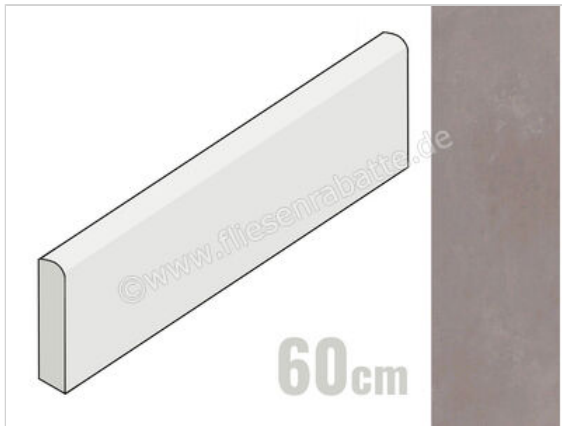

Imola Ceramica Azuma Dark Grey DG 6x60 cm Sockel Matt Eben Naturale

9,95 €/Stück

Paketinhalt 10 Stück (10 Stück)

| | |
|-----------------------------|---|
| Artikelnummer | AZMA BT60DG |
| Hersteller | Imola Ceramica |
| Serie | Azuma |
| Farbe | Dark Grey DG |
| Nennmaß | 6x60cm |
| Nennmass Stärke | 1 cm |
| Art | Sockel |
| Material | Feinsteinzeug |
| Oberflächenhaptik | Eben |
| Oberflächenfinish | Naturale |
| Oberflächenoptik | Matt |
| Rutschhemmung | R10 |
| Rutschhemmung Barfuß | A |
| Frostbeständig | Ja |
| Rektifiziert | Ja |
| Farbspiel | V2 |
| EAN Nummer | 8027920705367 |
| Gewicht | 1,1 KG/Stück |
| Stück pro Paket | 10 |
| Stück pro Palette | 800 |
| Sortierung | 1 |
| Bestell-/Lieferzeit | Bestellzeit 15-20 Werktage, Versandzeit 5-7 Werktage |