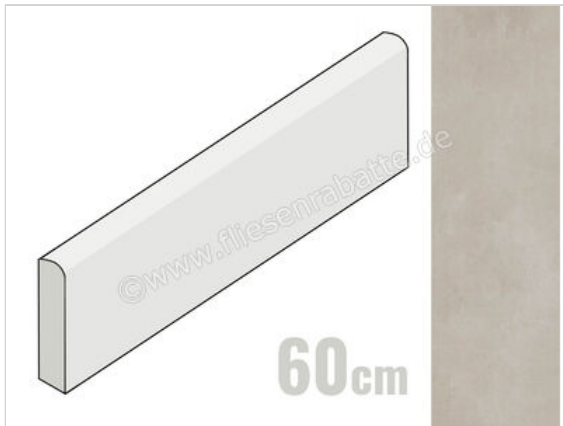

Imola Ceramica Azuma Silver AG 6x60 cm Sockel Matt Eben Naturale

9,95 €/Stück

Paketinhalt 10 Stück (10 Stück)

Artikelnummer	AZMA BT60AG
Hersteller	Imola Ceramica
Serie	Azuma
Farbe	Silver AG
Nennmaß	6x60cm
Nennmass Stärke	1 cm
Art	Sockel
Material	Feinsteinzeug
Oberflächenhaptik	Eben
Oberflächenfinish	Naturale
Oberflächenoptik	Matt
Rutschhemmung	R10
Rutschhemmung Barfuß	A
Frostbeständig	Ja
Rektifiziert	Ja
Farbspiel	V2
EAN Nummer	8027920705343
Gewicht	1,1 KG/Stück
Stück pro Paket	10
Stück pro Palette	800
Sortierung	1
Bestell-/Lieferzeit	Bestellzeit 15-20 Werktage, Versandzeit 5-7 Werktage