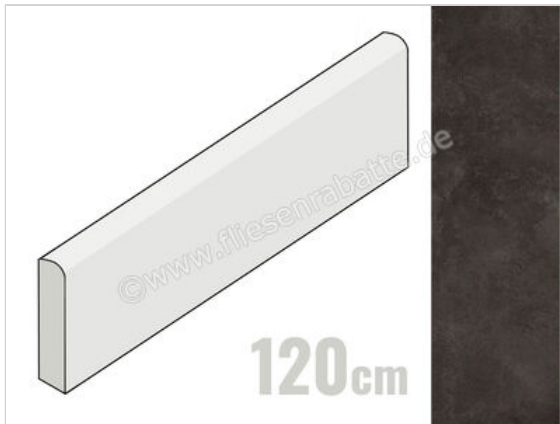

Imola Ceramica Azuma Black N 6x120 cm Sockel Matt Eben Naturale

15,95 €/Stück

Paketinhalt 6 Stück (6 Stück)

Artikelnummer	AZMA BT120N
Hersteller	Imola Ceramica
Serie	Azuma
Farbe	Black N
Nennmaß	6x120cm
Nennmass Stärke	1 cm
Art	Sockel
Material	Feinsteinzeug
Oberflächenhaptik	Eben
Oberflächenfinish	Naturale
Oberflächenoptik	Matt
Rutschhemmung	R10
Rutschhemmung Barfuß	A
Frostbeständig	Ja
Rektifiziert	Ja
Farbspiel	V2
EAN Nummer	8027920705275
Gewicht	1,5 KG/Stück
Stück pro Paket	6
Stück pro Palette	420
Sortierung	1
Bestell-/Lieferzeit	Bestellzeit 10-15 Werktage, Versandzeit 5-7 Werktage