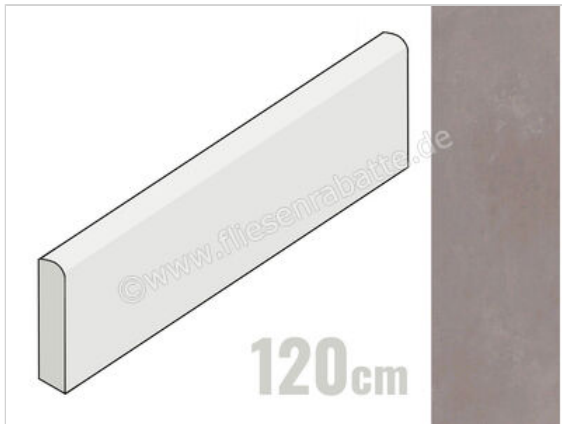

Imola Ceramica Azuma Dark Grey DG 6x120 cm Sockel Matt Eben Naturale

**15,95 €/Stück**

Paketinhalt 6 Stück (6 Stück)

<b>Artikelnummer</b>	AZMA BT120DG
<b>Hersteller</b>	Imola Ceramica
<b>Serie</b>	Azuma
<b>Farbe</b>	Dark Grey DG
<b>Nennmaß</b>	6x120cm
<b>Nennmass Stärke</b>	1 cm
<b>Art</b>	Sockel
<b>Material</b>	Feinsteinzeug
<b>Oberflächenhaptik</b>	Eben
<b>Oberflächenfinish</b>	Naturale
<b>Oberflächenoptik</b>	Matt
<b>Rutschhemmung</b>	R10
<b>Rutschhemmung Barfuß</b>	A
<b>Frostbeständig</b>	Ja
<b>Rektifiziert</b>	Ja
<b>Farbspiel</b>	V2
<b>EAN Nummer</b>	8027920705268
<b>Gewicht</b>	1,5 KG/Stück
<b>Stück pro Paket</b>	6
<b>Stück pro Palette</b>	420
<b>Sortierung</b>	1
<b>Bestell-/Lieferzeit</b>	Bestellzeit 10-15 Werktage, Versandzeit 5-7 Werktage