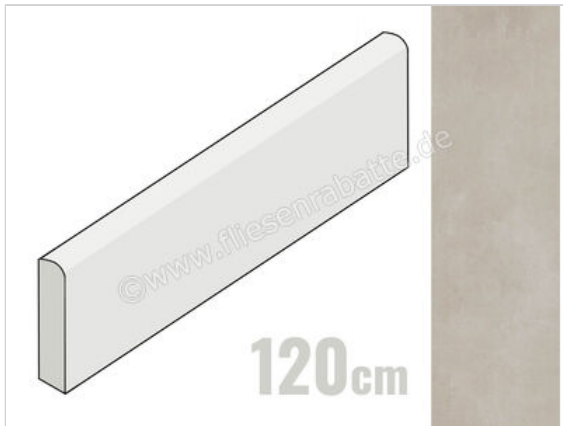

Imola Ceramica Azuma Silver AG 6x120 cm Sockel Matt Eben Naturale

**15,95 €/Stück**

Paketinhalt 6 Stück (6 Stück)

|                             |   |
|-----------------------------|---|
| <b>Artikelnummer</b>        | AZMA BT120AG  |
| <b>Hersteller</b>           | Imola Ceramica  |
| <b>Serie</b>                | Azuma   |
| <b>Farbe</b>                | Silver AG   |
| <b>Nennmaß</b>              | 6x120cm   |
| <b>Nennmass Stärke</b>      | 1 cm  |
| <b>Art</b>                  | Sockel  |
| <b>Material</b>             | Feinsteinzeug   |
| <b>Oberflächenhaptik</b>    | Eben  |
| <b>Oberflächenfinish</b>    | Naturale  |
| <b>Oberflächenoptik</b>     | Matt  |
| <b>Rutschhemmung</b>        | R10   |
| <b>Rutschhemmung Barfuß</b> | A   |
| <b>Frostbeständig</b>       | Ja  |
| <b>Rektifiziert</b>         | Ja  |
| <b>Farbspiel</b>            | V2  |
| <b>EAN Nummer</b>           | 8027920705244   |
| <b>Gewicht</b>              | 1,5 KG/Stück  |
| <b>Stück pro Paket</b>      | 6   |
| <b>Stück pro Palette</b>    | 420   |
| <b>Sortierung</b>           | 1   |
| <b>Bestell-/Lieferzeit</b>  | Bestellzeit 10-15 Werktage,<br>Versandzeit 5-7 Werktage |