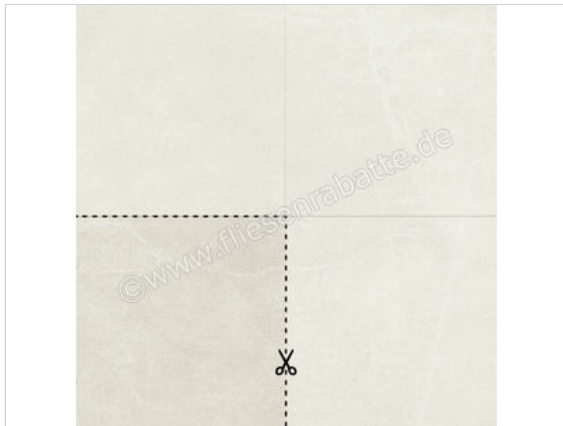

Imola Ceramica Azuma Rock Outdoor White W 45x45x2 cm Terrassenplatte Schnittmuster Matt Eben Naturale

**9,95 €/Stück**

Paketinhalt 1 Stück (1 Stück)

<b>Artikelnummer</b>	A.RCK 90W ASRM SM
<b>Hersteller</b>	Imola Ceramica
<b>Serie</b>	Azuma Rock Outdoor
<b>Farbe</b>	White W
<b>Nennmaß</b>	45x45cm
<b>Nennmass Stärke</b>	2 cm
<b>Art</b>	Terrassenplatte
<b>Besonderheit</b>	Schnittmuster
<b>Material</b>	Feinsteinzeug
<b>Oberflächenhaptik</b>	Eben
<b>Oberflächenfinish</b>	Naturale
<b>Oberflächenoptik</b>	Matt
<b>Rutschhemmung</b>	R11
<b>Rutschhemmung Barfuß</b>	C
<b>Frostbeständig</b>	Ja
<b>Rektifiziert</b>	Ja
<b>Farbspiel</b>	V2
<b>Gewicht</b>	7 KG/Stück
<b>Stück pro Paket</b>	1
<b>Sortierung</b>	1
<b>Bestell-/Lieferzeit</b>	Bestellzeit 10-15 Werktage, Versandzeit 7-9 Werktage