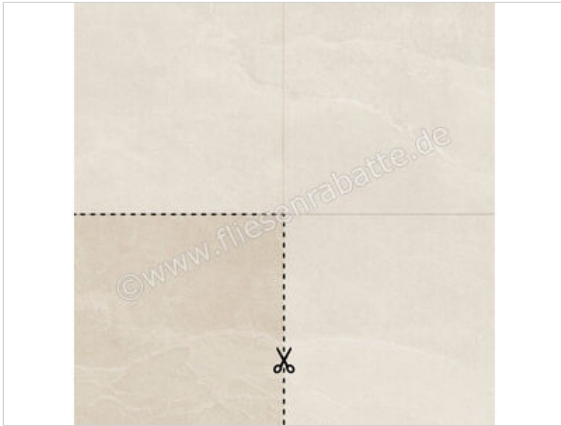

Imola Ceramica Azuma Rock Outdoor Ivory AV 45x45x2 cm Terrassenplatte Schnittmuster Matt Eben Naturale

9,95 €/Stück

Paketinhalt 1 Stück (1 Stück)

Artikelnummer	A.RCK 90AV ASRM SM
Hersteller	Imola Ceramica
Serie	Azuma Rock Outdoor
Farbe	Ivory AV
Nennmaß	45x45cm
Nennmass Stärke	2 cm
Art	Terrassenplatte
Besonderheit	Schnittmuster
Material	Feinsteinzeug
Oberflächenhaptik	Eben
Oberflächenfinish	Naturale
Oberflächenoptik	Matt
Rutschhemmung	R11
Rutschhemmung Barfuß	C
Frostbeständig	Ja
Rektifiziert	Ja
Farbspiel	V2
Gewicht	7 KG/Stück
Stück pro Paket	1
Sortierung	1
Bestell-/Lieferzeit	Bestellzeit 10-15 Werktage, Versandzeit 7-9 Werktage