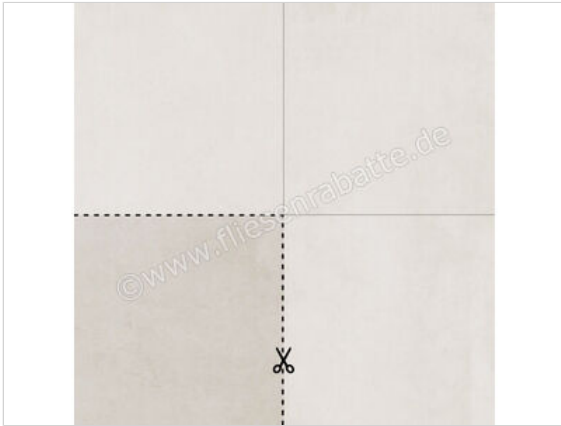

Imola Ceramica Azuma OUTDOOR Camargue CG 45x45x2 cm Terrassenplatte Schnittmuster Matt Eben Naturale

|                             |                                                               |
|-----------------------------|---------------------------------------------------------------|
| <b>Artikelnummer</b>        | AZMA 90CG AS RM SM                                            |
| <b>Hersteller</b>           | Imola Ceramica                                                |
| <b>Serie</b>                | Azuma OUTDOOR                                                 |
| <b>Farbe</b>                | Camargue CG                                                   |
| <b>Nennmaß</b>              | 45x45cm                                                       |
| <b>Nennmass Stärke</b>      | 2 cm                                                          |
| <b>Art</b>                  | Terrassenplatte                                               |
| <b>Besonderheit</b>         | Schnittmuster                                                 |
| <b>Material</b>             | Feinsteinzeug                                                 |
| <b>Oberflächenhaptik</b>    | Eben                                                          |
| <b>Oberflächenfinish</b>    | Naturale                                                      |
| <b>Oberflächenoptik</b>     | Matt                                                          |
| <b>Rutschhemmung</b>        | R11                                                           |
| <b>Rutschhemmung Barfuß</b> | C                                                             |
| <b>Frostbeständig</b>       | Ja                                                            |
| <b>Rektifiziert</b>         | Ja                                                            |
| <b>Farbspiel</b>            | V2                                                            |
| <b>Gewicht</b>              | 7 KG/Stück                                                    |
| <b>Stück pro Paket</b>      | 1                                                             |
| <b>Sortierung</b>           | 1                                                             |
| <b>Bestell-/Lieferzeit</b>  | Innerhalb von 24 h versandfertig,<br>Versandzeit 5-7 Werktage |