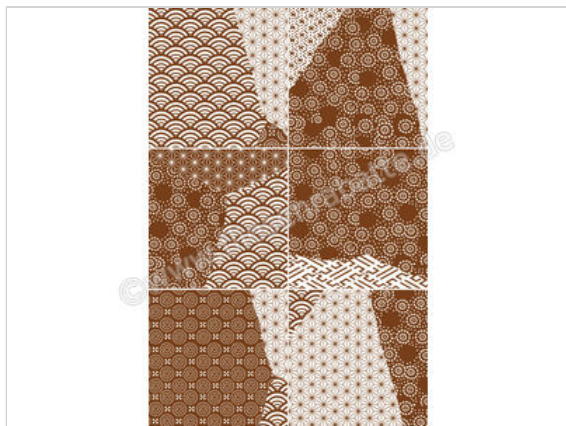

Fioranese Kintsugi 20 Rust 20.13x20.13 cm Wandfliese Japan Mix Glänzend Eben Lucido

71,95 €/m²

Paketinhalt 1.0935 m² (27 Stück)

Artikelnummer	KTJX205
Hersteller	Fioranese
Serie	Kintsugi 20
Farbe	Rust
Nennmaß	20,13x20,13cm
Nennmass Stärke	1 cm
Art	Wandfliese
Besonderheit	Japan Mix
Material	Feinsteinzeug
Oberflächenhaptik	Eben
Oberflächenfinish	Lucido
Oberflächenoptik	Glänzend
Frostbeständig	Ja
Rektifiziert	Ja
Farbspiel	V3
EAN Nummer	8021359032230
Gewicht	21,95 KG/m ²
Stück pro Paket	27
Stück pro Palette	1836
Sortierung	1
Bestell-/Lieferzeit	Bestellzeit 10-15 Werktage, Versandzeit 7-9 Werktage