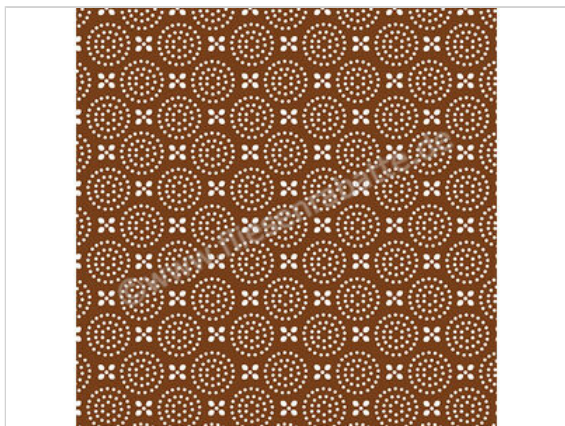

Fioranese Kintsugi 20 Rust 20.13x20.13 cm Wandfliese Japan Glänzend Eben Lucido

71,95 €/m²

Paketinhalt 1.0935 m² (27 Stück)

Artikelnummer	KTJA205
Hersteller	Fioranese
Serie	Kintsugi 20
Farbe	Rust
Nennmaß	20,13x20,13cm
Nennmass Stärke	1 cm
Art	Wandfliese
Besonderheit	Japan
Material	Feinsteinzeug
Oberflächenhaptik	Eben
Oberflächenfinish	Lucido
Oberflächenoptik	Glänzend
Frostbeständig	Ja
Rektifiziert	Ja
Farbspiel	V3
EAN Nummer	8021359032117
Gewicht	21,95 KG/m ²
Stück pro Paket	27
Stück pro Palette	1836
Sortierung	1
Bestell-/Lieferzeit	Bestellzeit 10-15 Werktage, Versandzeit 7-9 Werktage