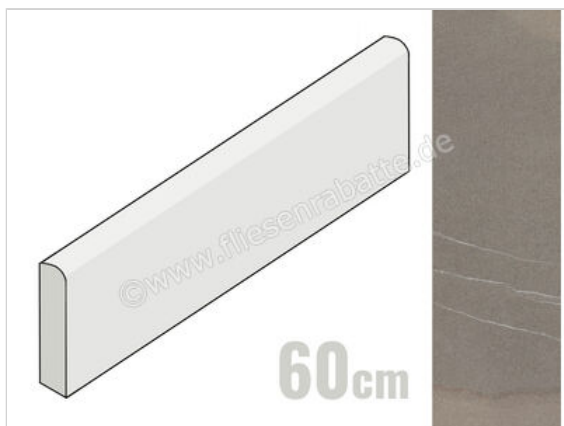

Emilceramica Piase Spazzolata 7.5x60 cm Sockel 7,5x60 Matt Eben Naturale

7,12 €/Stück

Paketinhalt 15 Stück (15 Stück)

Artikelnummer	E43Z
Hersteller	Emilceramica
Serie	Piase
Farbe	Spazzolata
Nennmaß	7,5x60cm
Nennmass Stärke	1 cm
Art	Sockel
Besonderheit	7,5x60
Material	Feinsteinzeug unglasiert
Oberflächenhaptik	Eben
Oberflächenfinish	Naturale
Oberflächenoptik	Matt
Abriebgruppe	unglasiert
Rutschhemmung	R10
Rutschhemmung Barfuß	B
Frostbeständig	Ja
Rektifiziert	Nein
Farbspiel	V3
EAN Nummer	8026054479816
Gewicht	1 KG/Stück
Stück pro Paket	15
Sortierung	1
Bestell-/Lieferzeit	Bestellzeit 10-15 Werktage, Versandzeit 5-7 Werktage