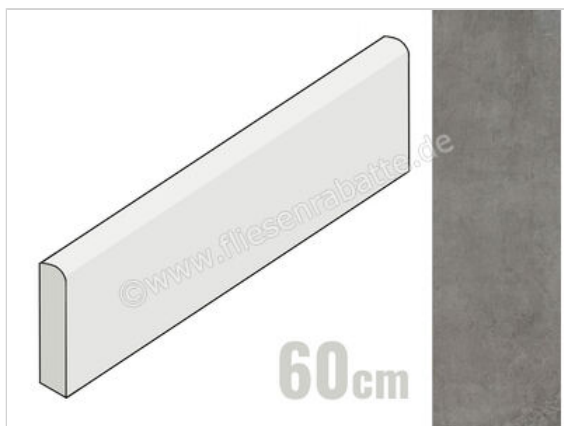

Emilceramica On Square Cemento 7.2x60 cm Sockel Glänzend Eben Lappato

7,08 €/Stück

Paketinhalt 24 Stück (24 Stück)

Artikelnummer	E1ND-60
Hersteller	Emilceramica
Serie	On Square
Farbe	Cemento
Nennmaß	7.2x60cm
Nennmass Stärke	1,05 cm
Art	Sockel
Material	Feinsteinzeug unglasiert
Oberflächenhaptik	Eben
Oberflächenfinish	Lappato
Oberflächenoptik	Glänzend
Abriebgruppe	unglasiert
Frostbeständig	Ja
Rektifiziert	Ja
Farbspiel	V3
Gewicht	1,04 KG/Stück
Stück pro Paket	24
Sortierung	1
Bestell-/Lieferzeit	Bestellzeit 10-15 Werktage, Versandzeit 5-7 Werktage