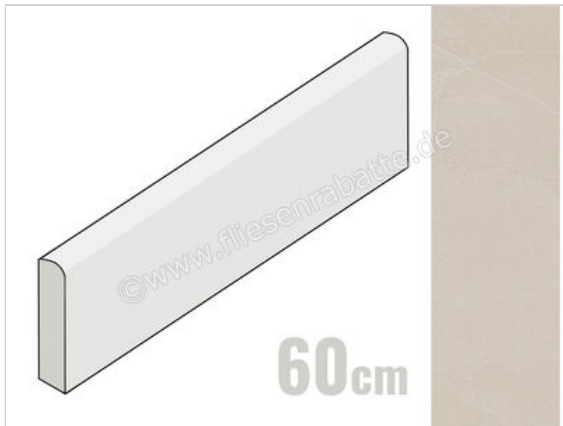

Emilceramica Nordika Sand 7.5x60 cm Sockel Matt Strukturiert Naturale

6,78 €/Stück

Paketinhalt 15 Stück (15 Stück)

Artikelnummer	ECWU
Hersteller	Emilceramica
Serie	Nordika
Farbe	Sand
Nennmaß	7,5x60cm
Nennmass Stärke	1 cm
Art	Sockel
Material	Feinsteinzeug
Oberflächenhaptik	Strukturiert
Oberflächenfinish	Naturale
Oberflächenoptik	Matt
Rutschhemmung	R10
Rutschhemmung Barfuß	B
Frostbeständig	Ja
Rektifiziert	Ja
Farbspiel	V3
EAN Nummer	8026054478802
Gewicht	1 KG/Stück
Stück pro Paket	15
Sortierung	1
Bestell-/Lieferzeit	Bestellzeit 10-15 Werktage, Versandzeit 5-7 Werktage