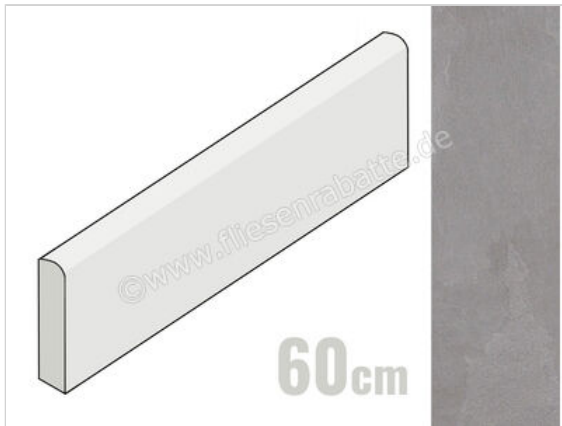

Emilceramica Nordika Grey 7.5x60 cm Sockel Matt Strukturiert Naturale

**6,78 €/Stück**

Paketinhalt 15 Stück (15 Stück)

Artikelnummer	ECWV
Hersteller	Emilceramica
Serie	Nordika
Farbe	Grey
Nennmaß	7,5x60cm
Nennmass Stärke	1 cm
Art	Sockel
Material	Feinsteinzeug
Oberflächenhaptik	Strukturiert
Oberflächenfinish	Naturale
Oberflächenoptik	Matt
Rutschhemmung	R10
Rutschhemmung Barfuß	B
Frostbeständig	Ja
Rektifiziert	Ja
Farbspiel	V3
EAN Nummer	8026054478819
Gewicht	1 KG/Stück
Stück pro Paket	15
Sortierung	1
Bestell-/Lieferzeit	Bestellzeit 10-15 Werktage, Versandzeit 5-7 Werktage