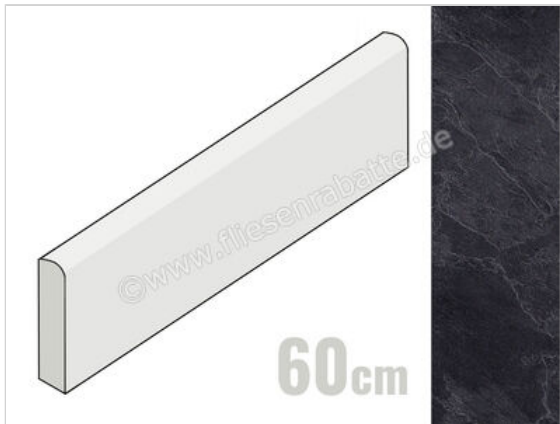

Emilceramica Nordika Dark 7.5x60 cm Sockel Matt Strukturiert Naturale

6,78 €/Stück

Paketinhalt 15 Stück (15 Stück)

Artikelnummer	ECWW
Hersteller	Emilceramica
Serie	Nordika
Farbe	Dark
Nennmaß	7,5x60cm
Nennmass Stärke	1 cm
Art	Sockel
Material	Feinsteinzeug
Oberflächenhaptik	Strukturiert
Oberflächenfinish	Naturale
Oberflächenoptik	Matt
Rutschhemmung	R10
Rutschhemmung Barfuß	B
Frostbeständig	Ja
Rektifiziert	Ja
Farbspiel	V3
EAN Nummer	8026054478826
Gewicht	1 KG/Stück
Stück pro Paket	15
Sortierung	1
Bestell-/Lieferzeit	Bestellzeit 10-15 Werktage, Versandzeit 5-7 Werktage