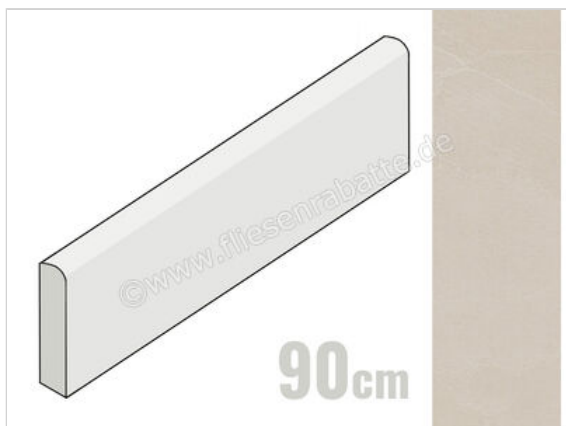

Emilceramica Nordika Sand 4.6x90 cm Sockel Matt Strukturiert Naturale

10,58 €/Stück

Paketinhalt 8 Stück (8 Stück)

Artikelnummer	ECWD
Hersteller	Emilceramica
Serie	Nordika
Farbe	Sand
Nennmaß	4,6x90cm
Nennmass Stärke	1 cm
Art	Sockel
Material	Feinsteinzeug
Oberflächenhaptik	Strukturiert
Oberflächenfinish	Naturale
Oberflächenoptik	Matt
Rutschhemmung	R10
Rutschhemmung Barfuß	B
Frostbeständig	Ja
Rektifiziert	Ja
Farbpiel	V3
EAN Nummer	8026054269035
Gewicht	1 KG/Stück
Stück pro Paket	8
Sortierung	1
Bestell-/Lieferzeit	Bestellzeit 10-15 Werktage, Versandzeit 5-7 Werktage