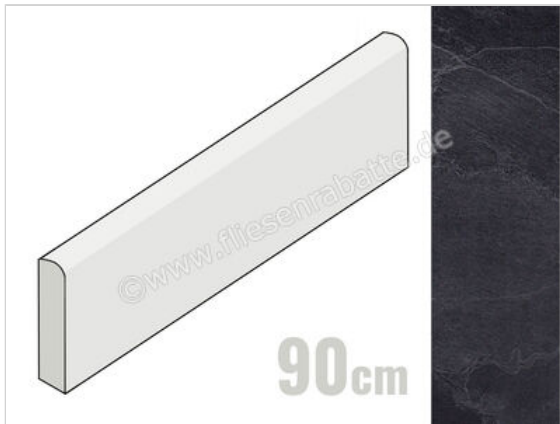

Emilceramica Nordika Dark 4.6x90 cm Sockel Matt Strukturiert Naturale

10,58 €/Stück

Paketinhalt 8 Stück (8 Stück)

Artikelnummer	ECWF
Hersteller	Emilceramica
Serie	Nordika
Farbe	Dark
Nennmaß	4,6x90cm
Nennmass Stärke	1 cm
Art	Sockel
Material	Feinsteinzeug
Oberflächenhaptik	Strukturiert
Oberflächenfinish	Naturale
Oberflächenoptik	Matt
Rutschhemmung	R10
Rutschhemmung Barfuß	B
Frostbeständig	Ja
Rektifiziert	Ja
Farbspiel	V3
EAN Nummer	8026054269059
Gewicht	1 KG/Stück
Stück pro Paket	8
Sortierung	1
Bestell-/Lieferzeit	Bestellzeit 10-15 Werktage, Versandzeit 5-7 Werktage