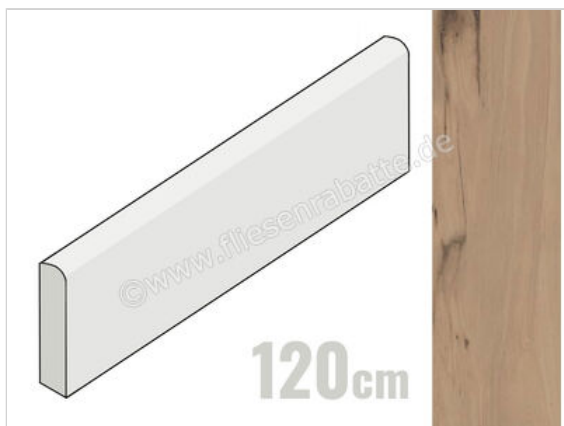

Emilceramica Millelegni Larch 7.5x120 cm Sockel Matt Eben Naturale

19,49 €/Stück

Paketinhalt 6 Stück (6 Stück)

Artikelnummer	E2VL
Hersteller	Emilceramica
Serie	Millelegni
Farbe	Larch
Nennmaß	7.5x120cm
Nennmass Stärke	1 cm
Art	Sockel
Material	Feinsteinzeug glasiert
Oberflächenhaptik	Eben
Oberflächenfinish	Naturale
Oberflächenoptik	Matt
Frostbeständig	Ja
Rektifiziert	Nein
EAN Nummer	8026054435591
Gewicht	2,16 KG/Stück
Stück pro Paket	6
Sortierung	1
Bestell-/Lieferzeit	Bestellzeit 10-15 Werktage, Versandzeit 5-7 Werktage