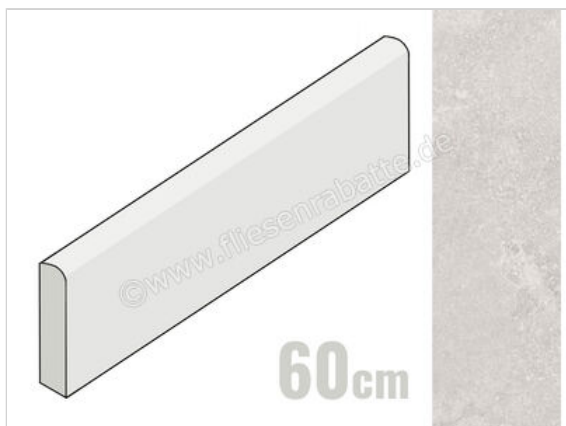

Emilceramica Chateau Gris 7.5x60 cm Sockel Matt Strukturiert Naturale

6,84 €/Stück

Paketinhalt 15 Stück (15 Stück)

Artikelnummer	EFU0
Hersteller	Emilceramica
Serie	Chateau
Farbe	Gris
Nennmaß	7,5x60cm
Nennmass Stärke	1 cm
Art	Sockel
Material	Feinsteinzeug
Oberflächenhaptik	Strukturiert
Oberflächenfinish	Naturale
Oberflächenoptik	Matt
Frostbeständig	Ja
Rektifiziert	Ja
Farbpiel	V3
EAN Nummer	8026054478086
Gewicht	16 KG/Stück
Stück pro Paket	15
Sortierung	1
Bestell-/Lieferzeit	Bestellzeit 10-15 Werktage, Versandzeit 5-7 Werktage