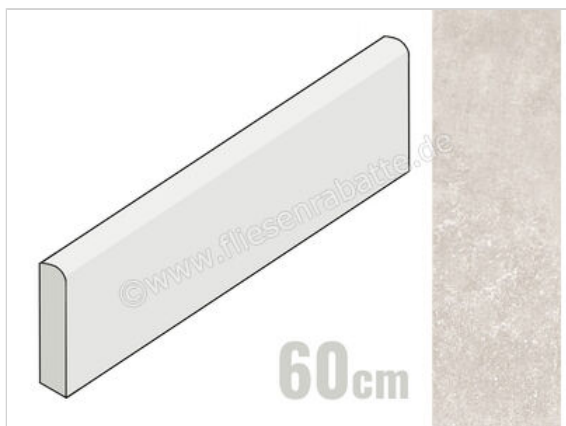

Emilceramica Chateau Beige 7.5x60 cm Sockel Matt Strukturiert Naturale

6,84 €/Stück

Paketinhalt 15 Stück (15 Stück)

Artikelnummer	EFTZ
Hersteller	Emilceramica
Serie	Chateau
Farbe	Beige
Nennmaß	7,5x60cm
Nennmass Stärke	1 cm
Art	Sockel
Material	Feinsteinzeug
Oberflächenhaptik	Strukturiert
Oberflächenfinish	Naturale
Oberflächenoptik	Matt
Frostbeständig	Ja
Rektifiziert	Ja
Farbpiel	V3
EAN Nummer	8026054478079
Gewicht	16 KG/Stück
Stück pro Paket	15
Sortierung	1
Bestell-/Lieferzeit	Bestellzeit 10-15 Werktage, Versandzeit 5-7 Werktage