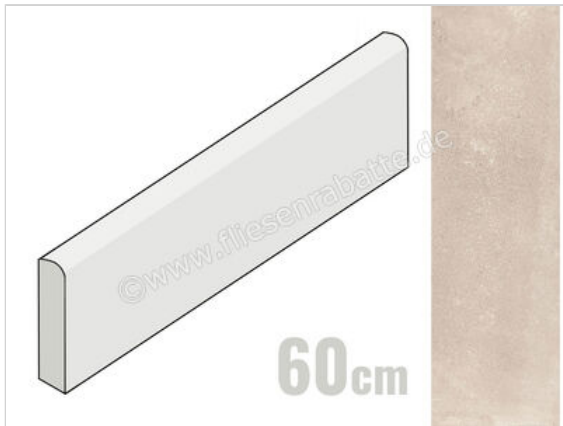

Emilceramica Be-Square Sand 7.5x60 cm Sockel Matt Eben Naturale

5,95 €/Stück

Paketinhalt 14 Stück (14 Stück)

| | |
|----------------------|---------------------------------------------------------|
| Artikelnummer | ECZW |
| Hersteller | Emilceramica |
| Serie | Be-Square |
| Farbe | Sand |
| Nennmaß | 7,5x60cm |
| Nennmass Stärke | 1 cm |
| Art | Sockel |
| Material | Feinsteinzeug |
| Oberflächenhaptik | Eben |
| Oberflächenfinish | Naturale |
| Oberflächenoptik | Matt |
| Rutschhemmung | R10 |
| Rutschhemmung Barfuß | B |
| Frostbeständig | Ja |
| Rektifiziert | Ja |
| Farbspiel | V3 |
| EAN Nummer | 8026054478031 |
| Gewicht | 1 KG/Stück |
| Stück pro Paket | 14 |
| Sortierung | 1 |
| Bestell-/Lieferzeit | Bestellzeit 10-15 Werktage, Versandzeit 5-7 Werktage |