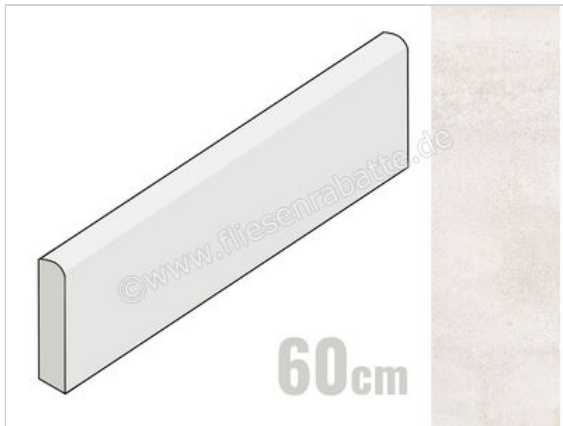

Emilceramica Be-Square Ivory 7.5x60 cm Sockel Matt Eben Naturale

**5,95 €/Stück**

Paketinhalt 14 Stück (14 Stück)

Artikelnummer	ECZV
Hersteller	Emilceramica
Serie	Be-Square
Farbe	Ivory
Nennmaß	7,5x60cm
Nennmass Stärke	1 cm
Art	Sockel
Material	Feinsteinzeug
Oberflächenhaptik	Eben
Oberflächenfinish	Naturale
Oberflächenoptik	Matt
Rutschhemmung	R10
Rutschhemmung Barfuß	B
Frostbeständig	Ja
Rektifiziert	Ja
Farbspiel	V3
EAN Nummer	8026054478024
Gewicht	1 KG/Stück
Stück pro Paket	14
Sortierung	1
Bestell-/Lieferzeit	Bestellzeit 10-15 Werktage, Versandzeit 5-7 Werktage