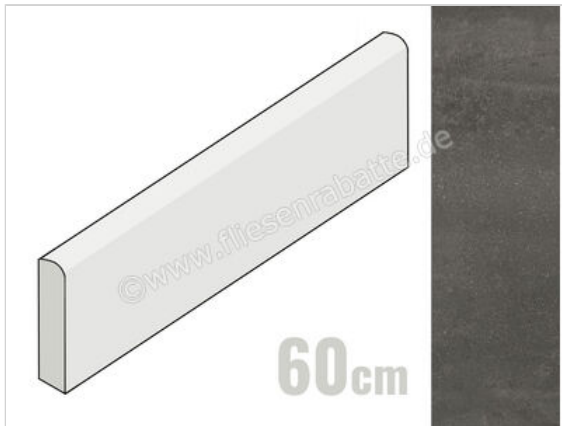

Emilceramica Be-Square Black 7.5x60 cm Sockel Matt Eben Naturale

**5,95 €/Stück**

Paketinhalt 14 Stück (14 Stück)

Artikelnummer	ECZY
Hersteller	Emilceramica
Serie	Be-Square
Farbe	Black
Nennmaß	7,5x60cm
Nennmass Stärke	1 cm
Art	Sockel
Material	Feinsteinzeug
Oberflächenhaptik	Eben
Oberflächenfinish	Naturale
Oberflächenoptik	Matt
Rutschhemmung	R10
Rutschhemmung Barfuß	B
Frostbeständig	Ja
Rektifiziert	Ja
Farbspiel	V3
EAN Nummer	8026054478055
Gewicht	1 KG/Stück
Stück pro Paket	14
Sortierung	1
Bestell-/Lieferzeit	Bestellzeit 10-15 Werktage, Versandzeit 5-7 Werktage