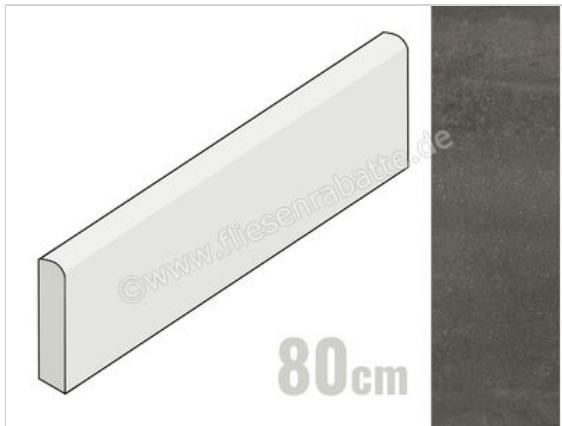

Emilceramica Be-Square Black 4.6x80 cm Sockel Matt Eben Naturale

7,95 €/Stück

Paketinhalt 12 Stück (12 Stück)

Artikelnummer	ECYM
Hersteller	Emilceramica
Serie	Be-Square
Farbe	Black
Nennmaß	4,6x80cm
Nennmass Stärke	1 cm
Art	Sockel
Material	Feinsteinzeug
Oberflächenhaptik	Eben
Oberflächenfinish	Naturale
Oberflächenoptik	Matt
Rutschhemmung	R10
Rutschhemmung Barfuß	B
Frostbeständig	Ja
Rektifiziert	Ja
Farbspiel	V3
EAN Nummer	8026054270031
Gewicht	1 KG/Stück
Stück pro Paket	12
Sortierung	1
Bestell-/Lieferzeit	Bestellzeit 10-15 Werktage, Versandzeit 5-7 Werktage