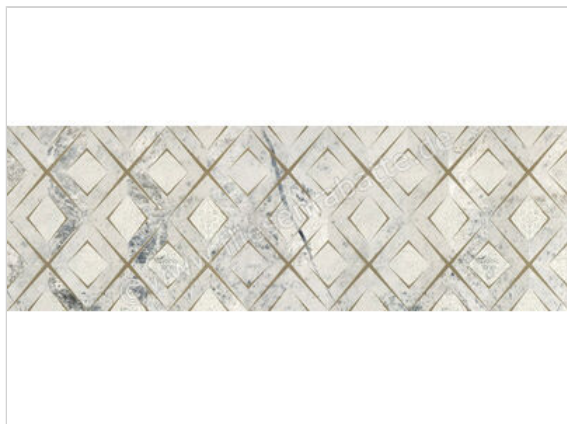

Dune Ceramica Baikal Sarma 30x90 cm Wandfliese Enthält Gold Glänzend Eben Gloss

66,40 €/Stück

Paketinhalt 4 Stück (4 Stück)

Artikelnummer	188507
Hersteller	Dune Ceramica
Serie	Baikal
Farbe	Sarma
Nennmaß	30x90cm
Nennmass Stärke	1,1 cm
Art	Wandfliese
Besonderheit	Enthält Gold
Material	Steinzeug Weißscherbig
Oberflächenhaptik	Eben
Oberflächenfinish	Gloss
Oberflächenoptik	Glänzend
Frostbeständig	Nein
Rektifiziert	Ja
Farbspiel	V3
EAN Nummer	8430705192120
Gewicht	5,1 KG/Stück
Stück pro Paket	4
Stück pro Palette	88
Sortierung	1
Bestell-/Lieferzeit	Bestellzeit 15-28 Werktage, Versandzeit 5-7 Werktage