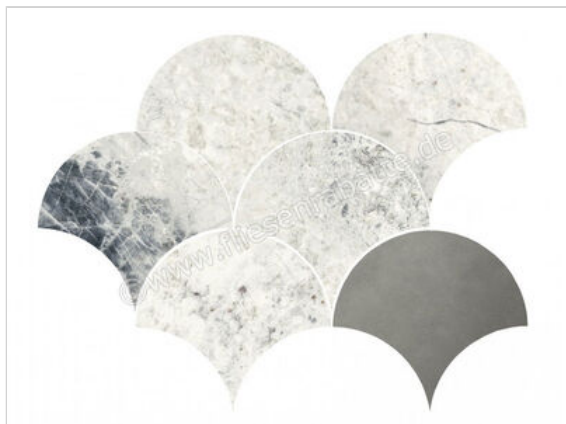

Dune Ceramica Baikal Blue 21.2x27 cm Mosaik Glänzend Eben Gloss

36,65 €/Stück

Paketinhalt 6 Stück (6 Stück)

Artikelnummer	188521
Hersteller	Dune Ceramica
Serie	Baikal
Farbe	Blue
Nennmaß	21,2x27cm
Nennmass Stärke	1,1 cm
Art	Mosaik
Material	Steinzeug Weißscherbig
Oberflächenhaptik	Eben
Oberflächenfinish	Gloss
Oberflächenoptik	Glänzend
Frostbeständig	Nein
Rektifiziert	Ja
Farbspiel	V3
EAN Nummer	8430705192328
Gewicht	1,97 KG/Stück
Stück pro Paket	6
Stück pro Palette	288
Sortierung	1
Bestell-/Lieferzeit	Bestellzeit 15-28 Werktage, Versandzeit 5-7 Werktage