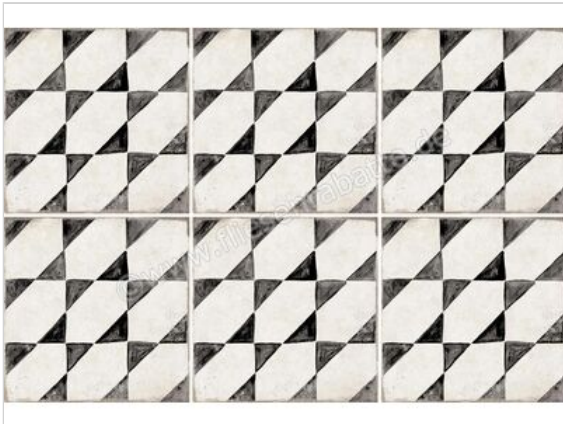

Del Conca Sorrentina Tramonti 20x20 cm Bodenfliese / Wandfliese Dekor Matt Eben

**35,95 €/m<sup>2</sup>**

Paketinhalt 1.16 m<sup>2</sup> (29 Stück)

Artikelnummer	20SN00TRA
Hersteller	Del Conca
Serie	Sorrentina
Farbe	Tramonti
Nennmaß	20x20cm
Nennmass Stärke	0,85 cm
Art	Bodenfliese
Besonderheit	Dekor
Material	Glasiertes Feinsteinzeug
Oberflächenhaptik	Eben
Oberflächenoptik	Matt
Rutschhemmung	R9
Rutschhemmung Barfuß	B
Frostbeständig	Ja
Rektifiziert	Nein
Farbspiel	V2
EAN Nummer	8020841740110
Gewicht	17,58 KG/m <sup>2</sup>
Stück pro Paket	29
Stück pro Palette	1305
Sortierung	1
Bestell-/Lieferzeit	Bestellzeit 10-15 Werktage, Versandzeit 5-7 Werktage