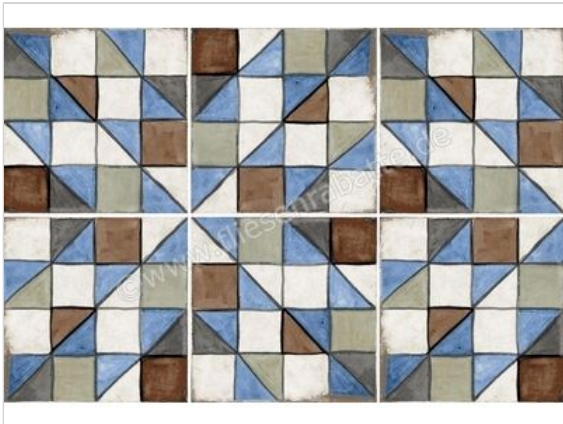

Del Conca Sorrentina Furore 20x20 cm Bodenfliese / Wandfliese Dekor Matt Eben

35,95 €/m²

Paketinhalt 1.16 m² (29 Stück)

Artikelnummer	20SN00FUA
Hersteller	Del Conca
Serie	Sorrentina
Farbe	Furore
Nennmaß	20x20cm
Nennmass Stärke	0,85 cm
Art	Bodenfliese
Besonderheit	Dekor
Material	Glasiertes Feinsteinzeug
Oberflächenhaptik	Eben
Oberflächenoptik	Matt
Rutschhemmung	R9
Rutschhemmung Barfuß	B
Frostbeständig	Ja
Rektifiziert	Nein
Farbspiel	V2
EAN Nummer	8020841740059
Gewicht	17,58 KG/m ²
Stück pro Paket	29
Stück pro Palette	1305
Sortierung	1
Bestell-/Lieferzeit	Bestellzeit 10-15 Werktage, Versandzeit 5-7 Werktage