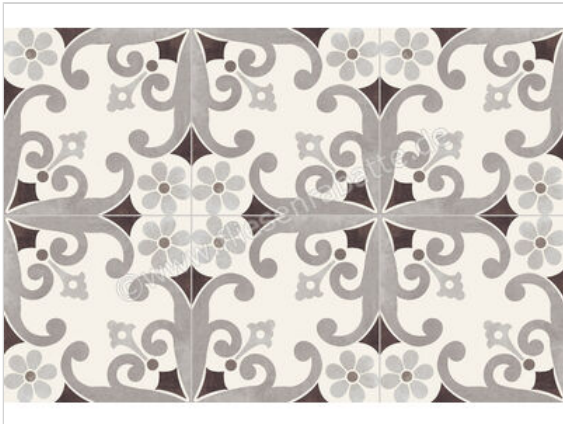

Del Conca Paris Montmartre Marrone 20x20 cm Bodenfliese / Wandfliese Dekor Matt Eben

35,95 €/m²

Paketinhalt 1.16 m² (29 Stück)

Artikelnummer	20PR00MMA
Hersteller	Del Conca
Serie	Paris
Farbe	Montmartre Marrone
Nennmaß	20x20cm
Nennmass Stärke	0,85 cm
Art	Bodenfliese
Besonderheit	Dekor
Material	Feinsteinzeug glasiert
Oberflächenhaptik	Eben
Oberflächenoptik	Matt
Rutschhemmung	R9
Rutschhemmung Barfuß	B
Frostbeständig	Ja
Rektifiziert	Nein
Farbspiel	V2
EAN Nummer	8020841739954
Gewicht	17,58 KG/m ²
Stück pro Paket	29
Stück pro Palette	1305
Sortierung	1
Bestell-/Lieferzeit	Innerhalb von 24 h versandfertig, Versandzeit 5-7 Werktage