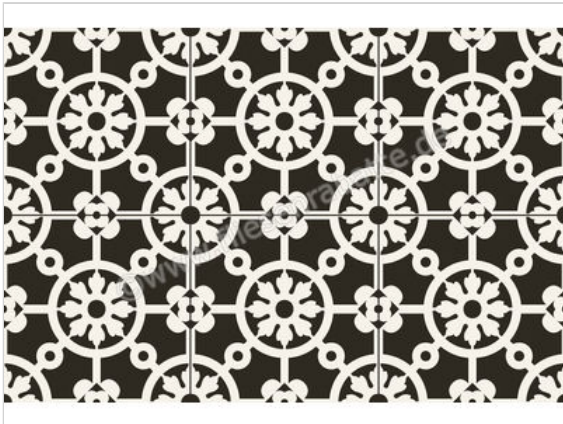

Del Conca Paris Bercy Nero 20x20 cm | Artikelnummer: 20PR00YNA

DATENBLATT

35,95 € /m²

inkl. 19% MwSt. zzgl. Versand

Verpackungseinheit 1.16 m²

Paket (29 Stück)

Gewicht 17,58 kg / m²

HERSTELLER	Del Conca
SERIE	Paris
ARTIKELNUMMER	20PR00YNA
FARBE	Bercy Nero
FORMAT	20x20x0.85 cm
ART	Bodenfliese Dekor
MATERIAL	Glasiertes Feinsteinzeug
OBERFLÄCHE	eben
OBERFLÄCHENOPTIK	matt
RUTSCHHEMMUNG	R9 B
FROSTBESTÄNDIG	Ja
REKTIFIZIERT	Nein
FARBSPIEL	v2
EAN NUMMER	8020841740011
BESTELL- /LIEFERZEIT	Bestellzeit 10-15 Werktage, Versandzeit 5-7 Werktage
SORTIERUNG	1. Sortierung