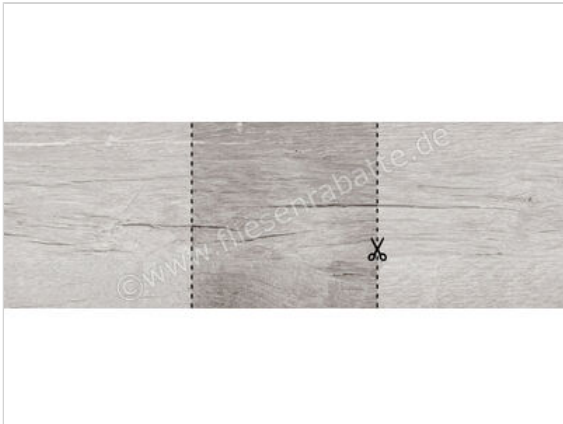

Del Conca Monteverde2 Grigio HMN205 40x40x2 cm Terrassenplatte Schnittmuster Matt Strukturiert

**9,95 €/Stück**

Paketinhalt 1 Stück (1 Stück)

Artikelnummer	SDMN05R SM
Hersteller	Del Conca
Serie	Monteverde2
Farbe	Grigio HMN205
Nennmaß	40x40cm
Nennmass Stärke	2 cm
Art	Terrassenplatte
Besonderheit	Schnittmuster
Material	Feinsteinzeug unglasiert
Oberflächenhaptik	Strukturiert
Oberflächenoptik	Matt
Abriebgruppe	unglasiert
Rutschhemmung	R11
Rutschhemmung Barfuß	C
Frostbeständig	Ja
Rektifiziert	Ja
Gewicht	7 KG/Stück
Stück pro Paket	1
Sortierung	1
Bestell-/Lieferzeit	Innerhalb von 24 h versandfertig, Versandzeit 5-7 Werktage