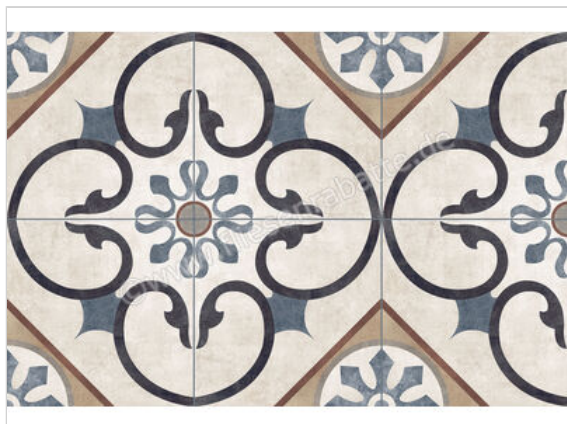

Del Conca London Soho 20x20 cm Bodenfliese / Wandfliese Dekor Matt Eben

35,95 €/m²

Paketinhalt 1.16 m² (29 Stück)

Artikelnummer	20LD00SOA
Hersteller	Del Conca
Serie	London
Farbe	Soho
Nennmaß	20x20cm
Nennmass Stärke	0,85 cm
Art	Bodenfliese
Besonderheit	Dekor
Material	Feinsteinzeug glasiert
Oberflächenhaptik	Eben
Oberflächenoptik	Matt
Rutschhemmung	R9
Rutschhemmung Barfuß	B
Frostbeständig	Ja
Rektifiziert	Nein
Farbspiel	V2
EAN Nummer	8020841736809
Gewicht	17,58 KG/m ²
Stück pro Paket	29
Stück pro Palette	1305
Sortierung	1
Bestell-/Lieferzeit	Innerhalb von 24 h versandfertig, Versandzeit 5-7 Werktage