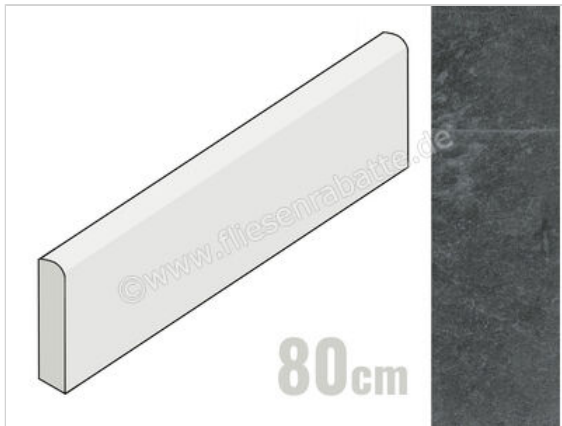

Del Conca Climb Nero 7x80 cm Sockel Matt Strukturiert

**16,90 €/Stück**

Paketinhalt 10 Stück (10 Stück)

Artikelnummer	G0CL08R80
Hersteller	Del Conca
Serie	Climb
Farbe	Nero
Nennmaß	7x80cm
Nennmass Stärke	0,85 cm
Art	Sockel
Material	Feinsteinzeug
Oberflächenhaptik	Strukturiert
Oberflächenoptik	Matt
Rutschhemmung	R10
Rutschhemmung Barfuß	B
Frostbeständig	Ja
Rektifiziert	Ja
EAN Nummer	8020841733297
Gewicht	1,22 KG/Stück
Stück pro Paket	10
Sortierung	1
Bestell-/Lieferzeit	Bestellzeit 7-12 Werktage, Versandzeit 5-7 Werktage