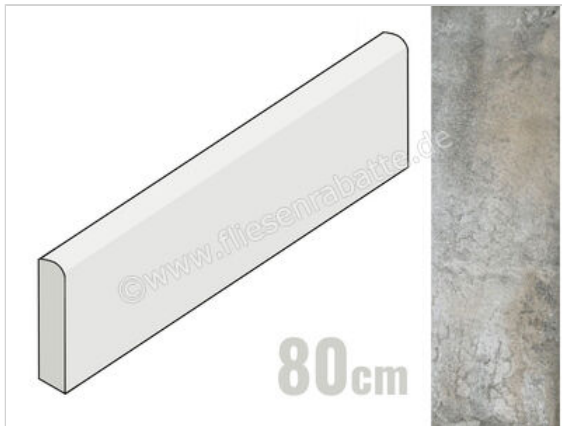

Del Conca Climb Grigio 7x80 cm Sockel Matt Strukturiert

16,90 €/Stück

Paketinhalt 10 Stück (10 Stück)

Artikelnummer	G0CL05R80
Hersteller	Del Conca
Serie	Climb
Farbe	Grigio
Nennmaß	7x80cm
Nennmass Stärke	0,85 cm
Art	Sockel
Material	Feinsteinzeug
Oberflächenhaptik	Strukturiert
Oberflächenoptik	Matt
Rutschhemmung	R10
Rutschhemmung Barfuß	B
Frostbeständig	Ja
Rektifiziert	Ja
EAN Nummer	8020841733273
Gewicht	1,22 KG/Stück
Stück pro Paket	10
Sortierung	1
Bestell-/Lieferzeit	Bestellzeit 10-15 Werktage, Versandzeit 5-7 Werktage