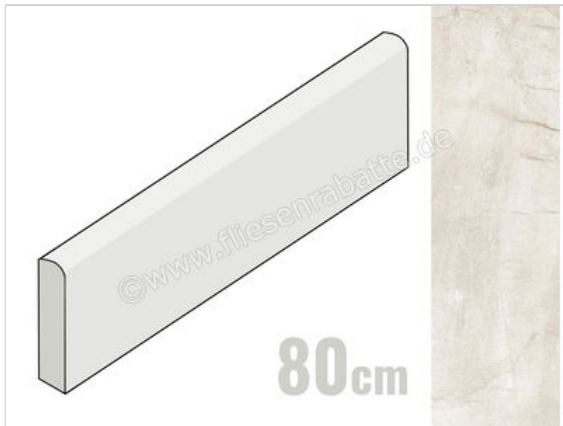

Del Conca Climb Bianco 7x80 cm Sockel Matt Strukturiert

16,90 €/Stück

Paketinhalt 10 Stück (10 Stück)

Artikelnummer	G0CL10R80
Hersteller	Del Conca
Serie	Climb
Farbe	Bianco
Nennmaß	7x80cm
Nennmass Stärke	0,85 cm
Art	Sockel
Material	Feinsteinzeug
Oberflächenhaptik	Strukturiert
Oberflächenoptik	Matt
Rutschhemmung	R10
Rutschhemmung Barfuß	B
Frostbeständig	Ja
Rektifiziert	Ja
EAN Nummer	8020841733334
Gewicht	1,22 KG/Stück
Stück pro Paket	10
Sortierung	1
Bestell-/Lieferzeit	Bestellzeit 7-12 Werktage, Versandzeit 5-7 Werktage