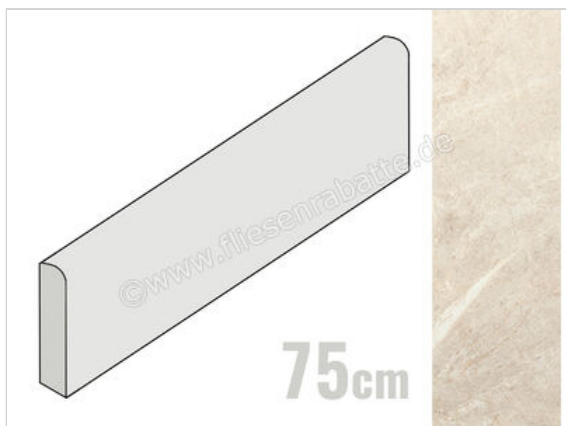

Coem Soap Stone White 7.5x75 cm Sockel Matt Eben Naturale

**12,95 €/Stück**

Paketinhalt 15 Stück (15 Stück)

Artikelnummer	SOB751R
Hersteller	Coem
Serie	Soap Stone
Farbe	White
Nennmaß	7,5x75cm
Nennmass Stärke	0,9 cm
Art	Sockel
Material	Feinsteinzeug
Oberflächenhaptik	Eben
Oberflächenfinish	Naturale
Oberflächenoptik	Matt
Frostbeständig	Ja
Rektifiziert	Ja
Farbpiel	V3
EAN Nummer	8021359064774
Gewicht	1,3 KG/Stück
Stück pro Paket	15
Sortierung	1
Bestell-/Lieferzeit	Bestellzeit 10-15 Werktage, Versandzeit 7-9 Werktage