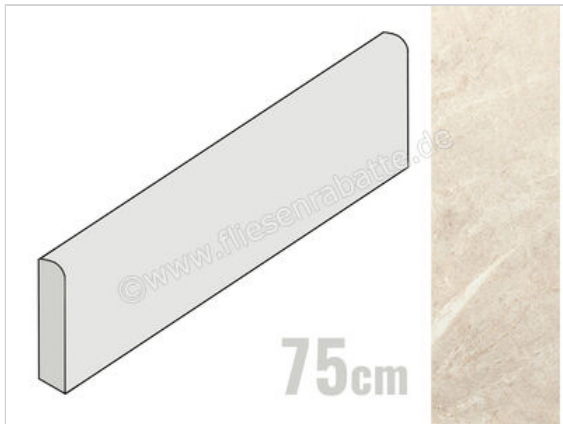

Coem Soap Stone White 7.5x75 cm Sockel Glänzend Eben Lucidato

14,95 €/Stück

Paketinhalt 15 Stück (15 Stück)

Artikelnummer	SOB751L
Hersteller	Coem
Serie	Soap Stone
Farbe	White
Nennmaß	7,5x75cm
Nennmass Stärke	0,9 cm
Art	Sockel
Material	Feinsteinzeug
Oberflächenhaptik	Eben
Oberflächenfinish	Lucidato
Oberflächenoptik	Glänzend
Frostbeständig	Ja
Rektifiziert	Ja
Farbspiel	V3
EAN Nummer	8021359064767
Gewicht	1,3 KG/Stück
Stück pro Paket	15
Sortierung	1
Bestell-/Lieferzeit	Bestellzeit 10-15 Werktage, Versandzeit 7-9 Werktage