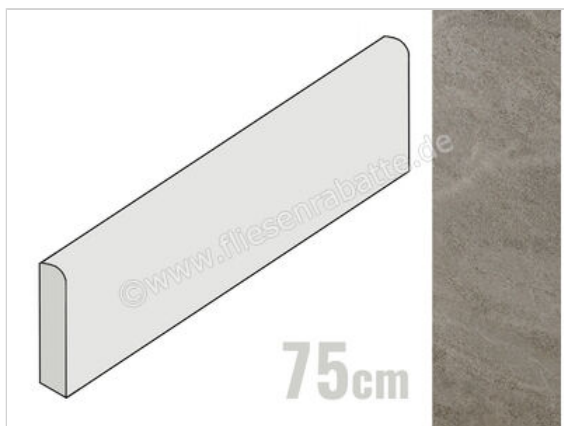

Coem Soap Stone Grey 7.5x75 cm Sockel Matt Eben Naturale

12,95 €/Stück

Paketinhalt 15 Stück (15 Stück)

Artikelnummer	SOB753R
Hersteller	Coem
Serie	Soap Stone
Farbe	Grey
Nennmaß	7,5x75cm
Nennmass Stärke	0,9 cm
Art	Sockel
Material	Feinsteinzeug
Oberflächenhaptik	Eben
Oberflächenfinish	Naturale
Oberflächenoptik	Matt
Frostbeständig	Ja
Rektifiziert	Ja
Farbspiel	V3
EAN Nummer	8021359064811
Gewicht	1,3 KG/Stück
Stück pro Paket	15
Sortierung	1
Bestell-/Lieferzeit	Bestellzeit 10-15 Werktage, Versandzeit 7-9 Werktage