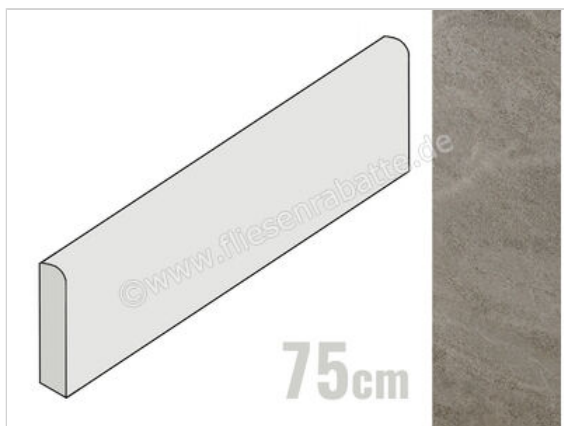

Coem Soap Stone Grey 7.5x75 cm Sockel Glänzend Eben Lucidato

14,95 €/Stück

Paketinhalt 15 Stück (15 Stück)

Artikelnummer	SOB753L
Hersteller	Coem
Serie	Soap Stone
Farbe	Grey
Nennmaß	7,5x75cm
Nennmass Stärke	0,9 cm
Art	Sockel
Material	Feinsteinzeug
Oberflächenhaptik	Eben
Oberflächenfinish	Lucidato
Oberflächenoptik	Glänzend
Frostbeständig	Ja
Rektifiziert	Ja
Farbspiel	V3
EAN Nummer	8021359064804
Gewicht	1,3 KG/Stück
Stück pro Paket	15
Sortierung	1
Bestell-/Lieferzeit	Bestellzeit 10-15 Werktage, Versandzeit 7-9 Werktage