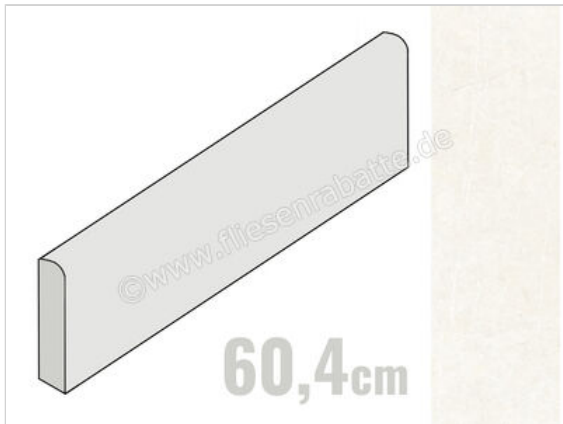

Coem Sense White 7.5x60.4 cm Sockel Matt Strukturiert Naturale

**10,95 €/Stück**

Paketinhalt 22 Stück (22 Stück)

<b>Artikelnummer</b>	GEB601R
<b>Hersteller</b>	Coem
<b>Serie</b>	Sense
<b>Farbe</b>	White
<b>Nennmaß</b>	7,5x60,4cm
<b>Nennmass Stärke</b>	0,9 cm
<b>Art</b>	Sockel
<b>Material</b>	Feinsteinzeug
<b>Oberflächenhaptik</b>	Strukturiert
<b>Oberflächenfinish</b>	Naturale
<b>Oberflächenoptik</b>	Matt
<b>Rutschhemmung</b>	R10
<b>Frostbeständig</b>	Ja
<b>Rektifiziert</b>	Ja
<b>Farbspiel</b>	V3
<b>EAN Nummer</b>	8021359224840
<b>Gewicht</b>	1 KG/Stück
<b>Stück pro Paket</b>	22
<b>Sortierung</b>	1
<b>Bestell-/Lieferzeit</b>	Bestellzeit 10-15 Werktage, Versandzeit 7-9 Werktage