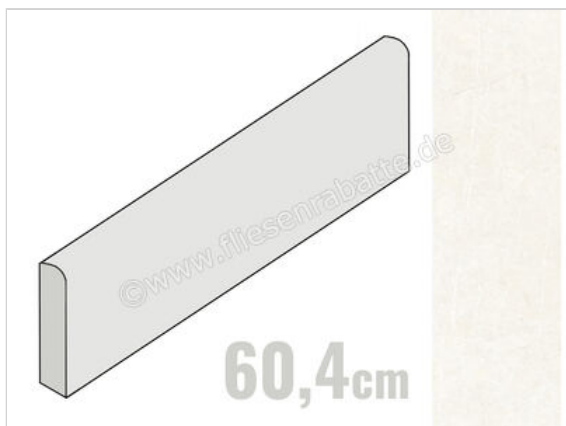

Coem Sense White 7.5x60.4 cm Sockel Matt Strukturiert Levigato

**12,95 €/Stück**

Paketinhalt 22 Stück (22 Stück)

Artikelnummer	GEB601L
Hersteller	Coem
Serie	Sense
Farbe	White
Nennmaß	7,5x60,4cm
Nennmass Stärke	0,9 cm
Art	Sockel
Material	Feinsteinzeug
Oberflächenhaptik	Strukturiert
Oberflächenfinish	Levigato
Oberflächenoptik	Matt
Frostbeständig	Ja
Rektifiziert	Ja
Farbspiel	V3
EAN Nummer	8021359224895
Gewicht	1 KG/Stück
Stück pro Paket	22
Sortierung	1
Bestell-/Lieferzeit	Bestellzeit 10-15 Werktage, Versandzeit 7-9 Werktage