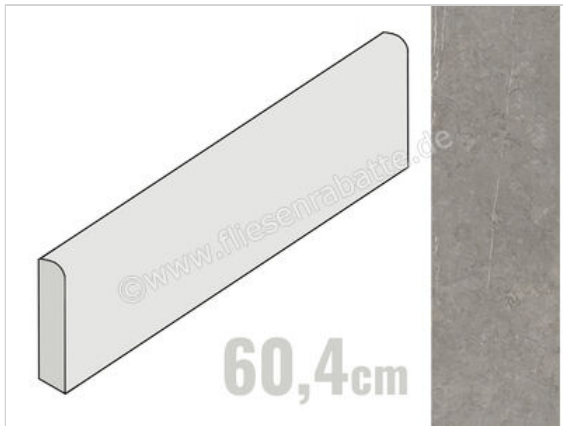

Coem Sense Taupe 7.5x60.4 cm Sockel Matt Strukturiert Naturale

10,95 €/Stück

Paketinhalt 22 Stück (22 Stück)

Artikelnummer	GEB608R
Hersteller	Coem
Serie	Sense
Farbe	Taupe
Nennmaß	7,5x60,4cm
Nennmass Stärke	0,9 cm
Art	Sockel
Material	Feinsteinzeug
Oberflächenhaptik	Strukturiert
Oberflächenfinish	Naturale
Oberflächenoptik	Matt
Rutschhemmung	R10
Frostbeständig	Ja
Rektifiziert	Ja
Farbspiel	V3
EAN Nummer	8021359224871
Gewicht	1 KG/Stück
Stück pro Paket	22
Sortierung	1
Bestell-/Lieferzeit	Bestellzeit 10-15 Werktage, Versandzeit 7-9 Werktage