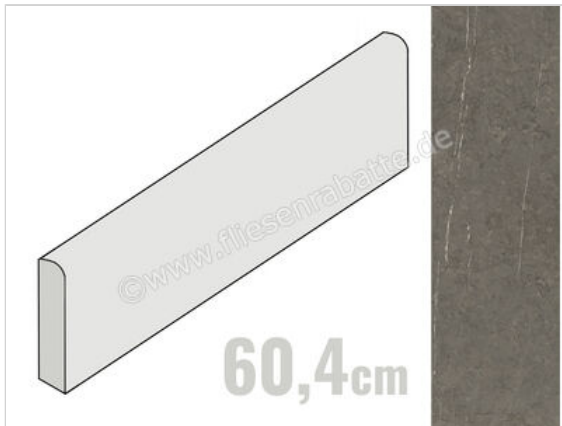

Coem Sense Moka 7.5x60.4 cm Sockel Matt Strukturiert Naturale

10,95 €/Stück

Paketinhalt 22 Stück (22 Stück)

Artikelnummer	GEB600R
Hersteller	Coem
Serie	Sense
Farbe	Moka
Nennmaß	7,5x60,4cm
Nennmass Stärke	0,9 cm
Art	Sockel
Material	Feinsteinzeug
Oberflächenhaptik	Strukturiert
Oberflächenfinish	Naturale
Oberflächenoptik	Matt
Rutschhemmung	R10
Frostbeständig	Ja
Rektifiziert	Ja
Farbspiel	V3
EAN Nummer	8021359224888
Gewicht	1 KG/Stück
Stück pro Paket	22
Sortierung	1
Bestell-/Lieferzeit	Bestellzeit 10-15 Werktage, Versandzeit 7-9 Werktage